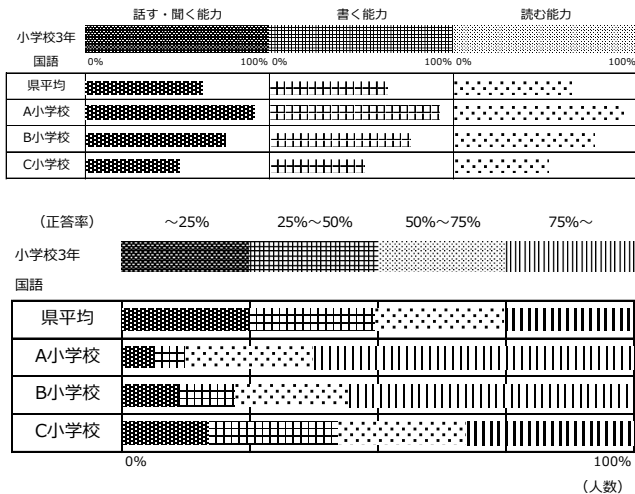

主な出力データと帳票

13帳票、+個票

1. 学科ごと並びに総平均ごとに、▲▼ をクリックすることで、昇順・降順にデータを並べ替え、出力することが可能です。
2. 出力帳票は、市町村や各学校を成績順に並べて、上位から25%ずつの割合で区切り、4色のカラー配色とすることも可能です。

【出力帳票イメージ（抜粋）】

小学校3年	国語	▲ ▼	算数	▲ ▼	理科	▲ ▼	総平均	▲ ▼
	<20問>		<20問>		<20問>			
県平均								
A小学校								
B小学校								
C小学校								

		国語	算数	理科	総平均
県平均	小3				
	小4				
	小5				
	小6				
A小学校	小3				
	小4				
	小5				
	小6				

小学校3年	国語	算数	理科	社会	総平均
評価の観点	話す・聞く能力				
	書く能力				
	読む能力				
	総平均				
県平均	選択式				
	短答式				
	記述式				
	総平均				
A小学校	選択式				
	短答式				
	記述式				
	総平均				

小学校3年	国語	<20>	算数	<20>	理科	<20>	合計
	正答数	正答率	正答数	正答率	正答数	正答率	正答数 正答率
県平均	12.0	60.0%	11.0	55.0%	14.0	70.0%	12.3 61.7%
最上位	20.0	100%	20.0	100%	20.0	100%	20.0 100%
自校	16.0	80.0%	18.0	90.0%	17.0	85.0%	17.0 85.0%
クラス1	16.0	80.0%	18.0	90.0%	17.0	85.0%	17.0 85.0%
クラス2	16.0	80.0%	18.0	90.0%	17.0	85.0%	17.0 85.0%
クラス3	16.0	80.0%	18.0	90.0%	17.0	85.0%	17.0 85.0%

1. 学年別・市町村別・平均正答率一覧
2. 学年別・市町村別・平均正答数一覧
3. 学年別・学校別・平均正答率一覧
4. 学年別・学校別・平均正答数一覧
5. 市町村・学年別平均正答率一覧
6. 学校・学年別平均正答率一覧
7. 学年別・市町村・問題形式別平均正答率一覧
8. 学年別・学校・問題形式別平均正答率一覧
9. 市町村・区分・分類別分布一覧
10. 学校・区分・分類別分布一覧
11. 学校別・平均正答率分布一覧
12. 市町村別・平均正答率分布一覧
13. 平均正答数・平均正答率集計表
14. 個票
15. クロス集計（オプション）

動作環境

インターネットブラウザ
Microsoft Internet Explorer 7,8,9,10
Mozilla Firefox 27
Apple Safari 5以上
Google Chrome 33

料金

ご利用の学校数等の条件によって変動するため
お問い合わせください。

お問い合わせ・無料デモのお申込み

株式会社システム研究所

〒910-0854 福井県福井市御幸2丁目17-25

TEL 0776-24-8118

URL <http://www.sysken.ne.jp/>